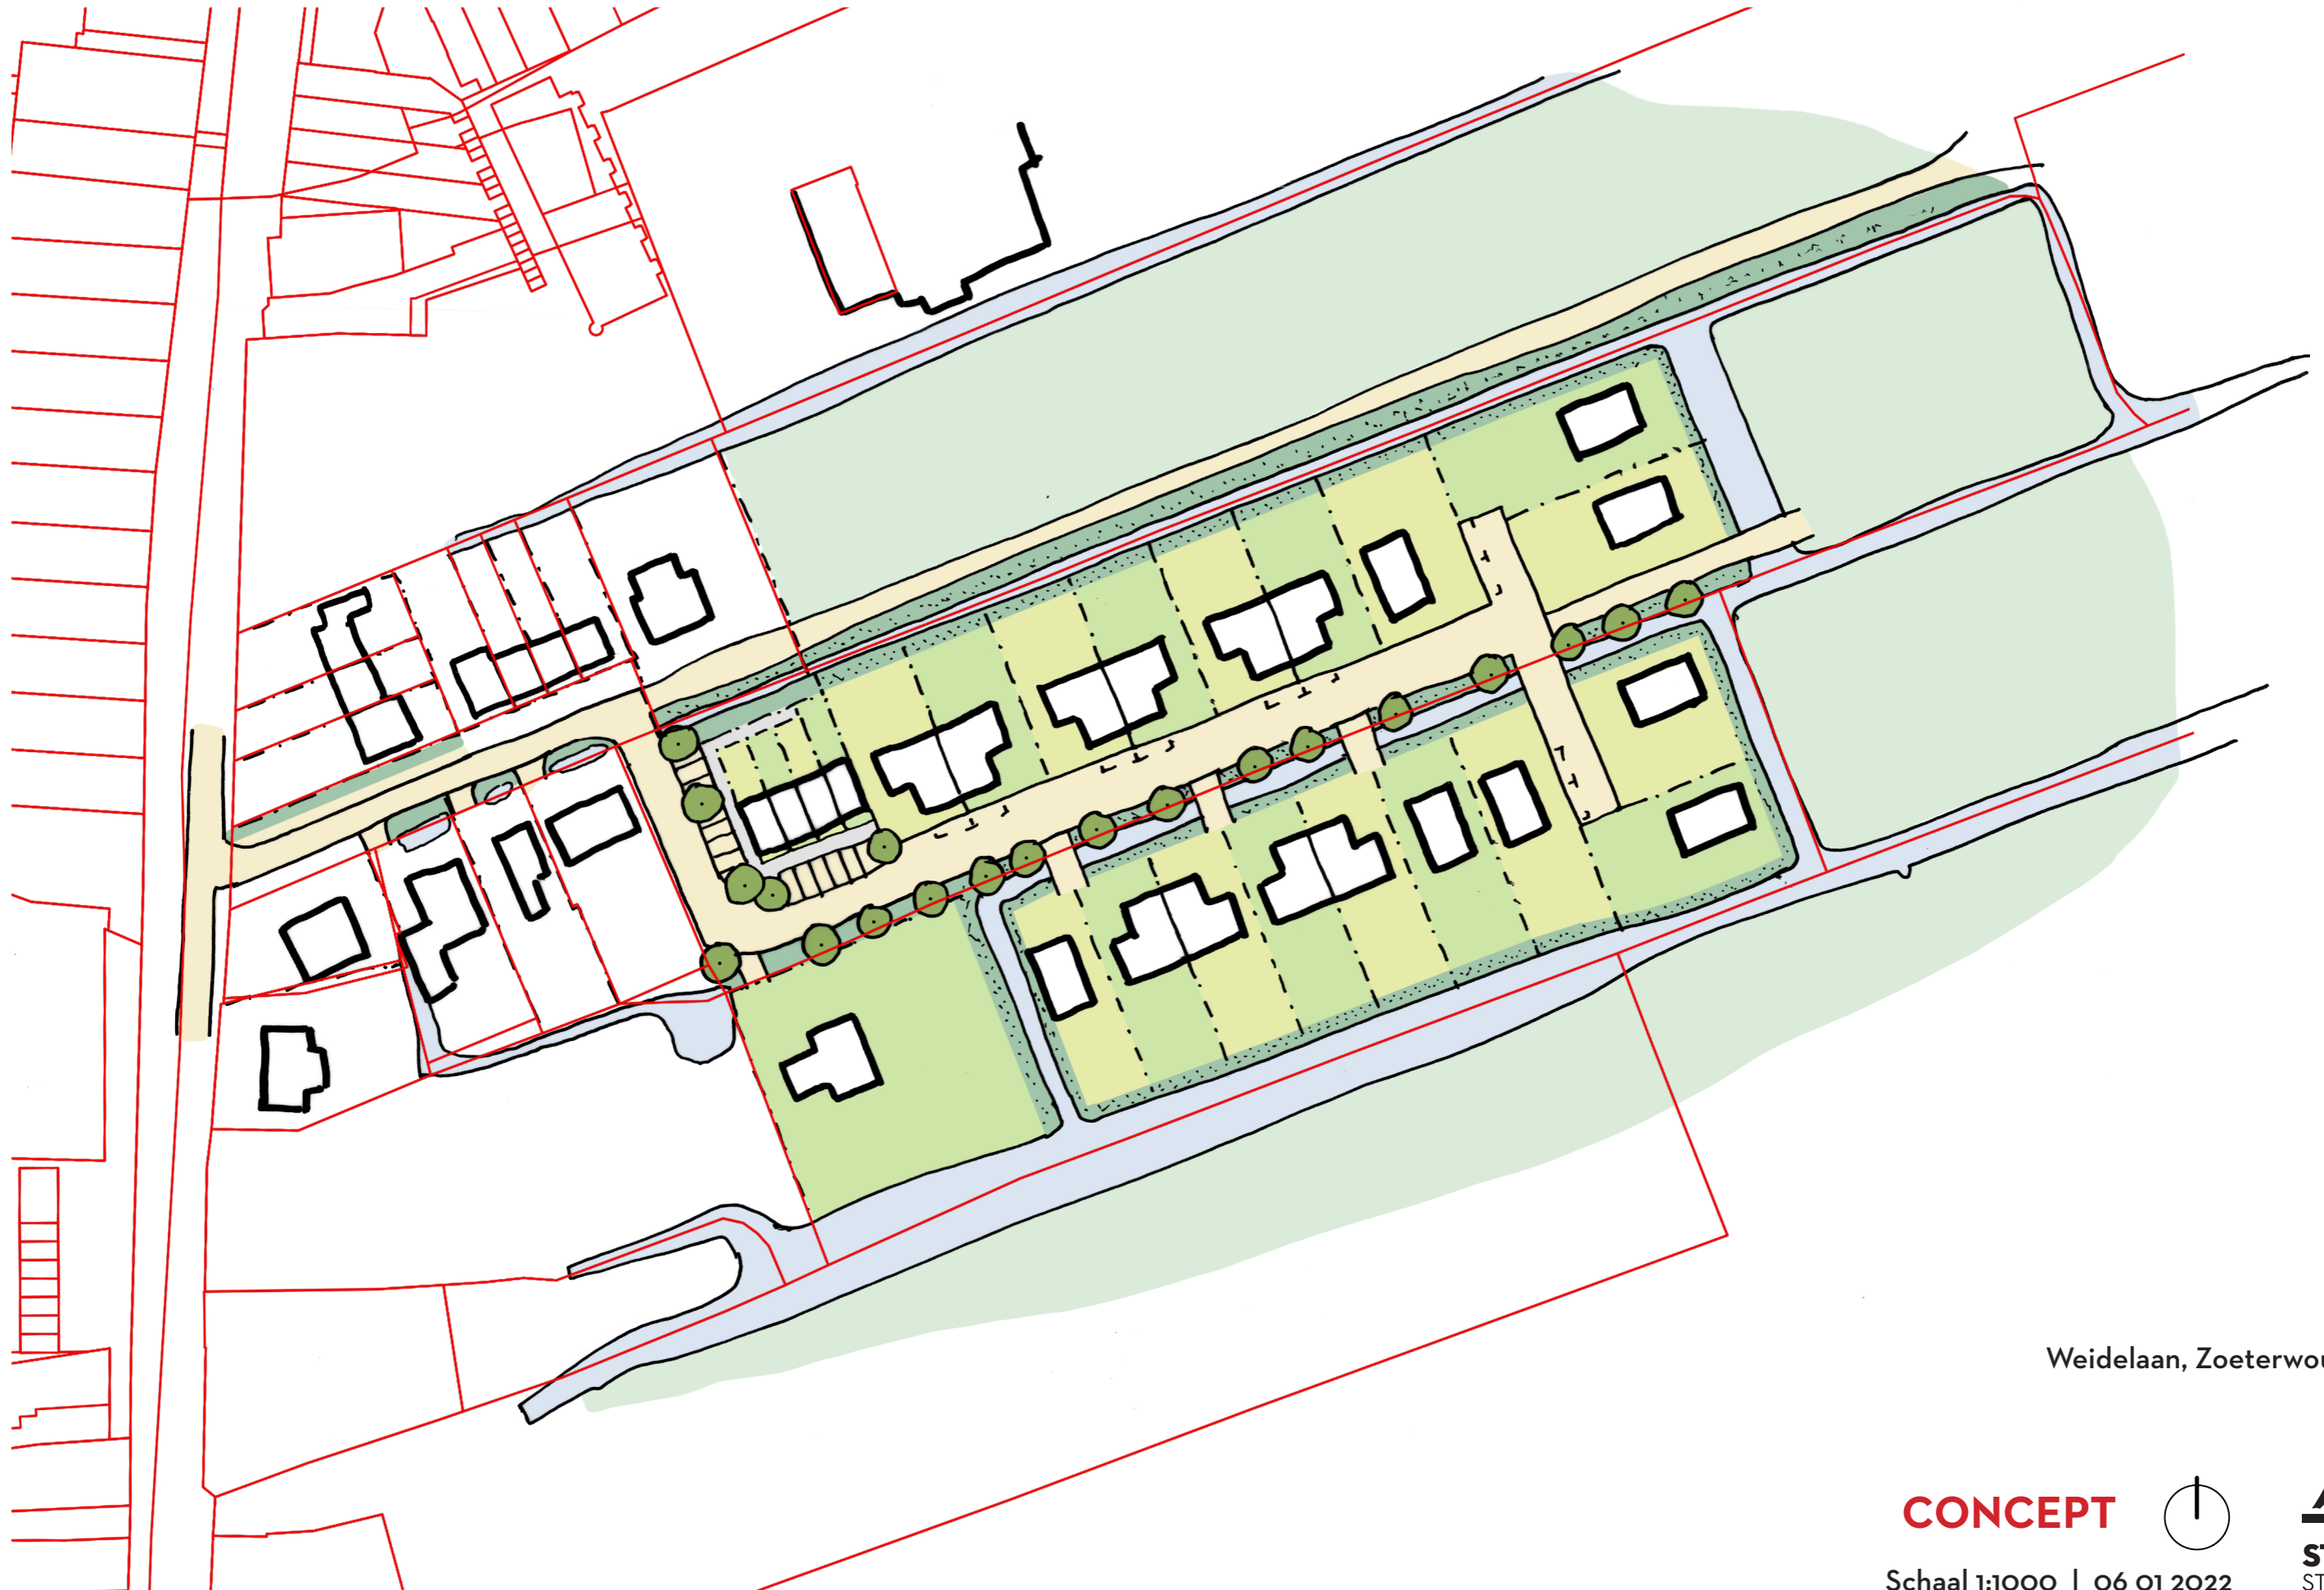

Schets conceptverkaveling

Weidelaan, Zoeterwoude - dorp

CONCEPT

Schaal 1:1000 | 06 01 2022

STARLING
STRUCTURES